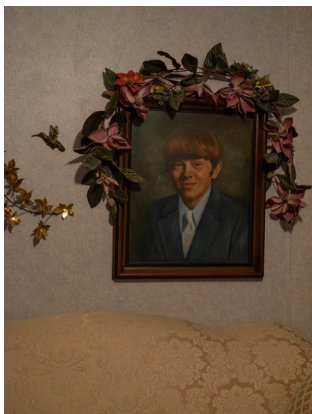

## LOWER BATH

**JO WHALEY**  
American, b. 1953  
*Smerinthus saliceti*  
Archival Pigment Print  
2010

**DAVID SPEAR**  
American, b. 1937

*Juana Paloma, 1998*  
Gelatin Silver Print  
1998/2014

**MATT EICH**  
American, b. 1986